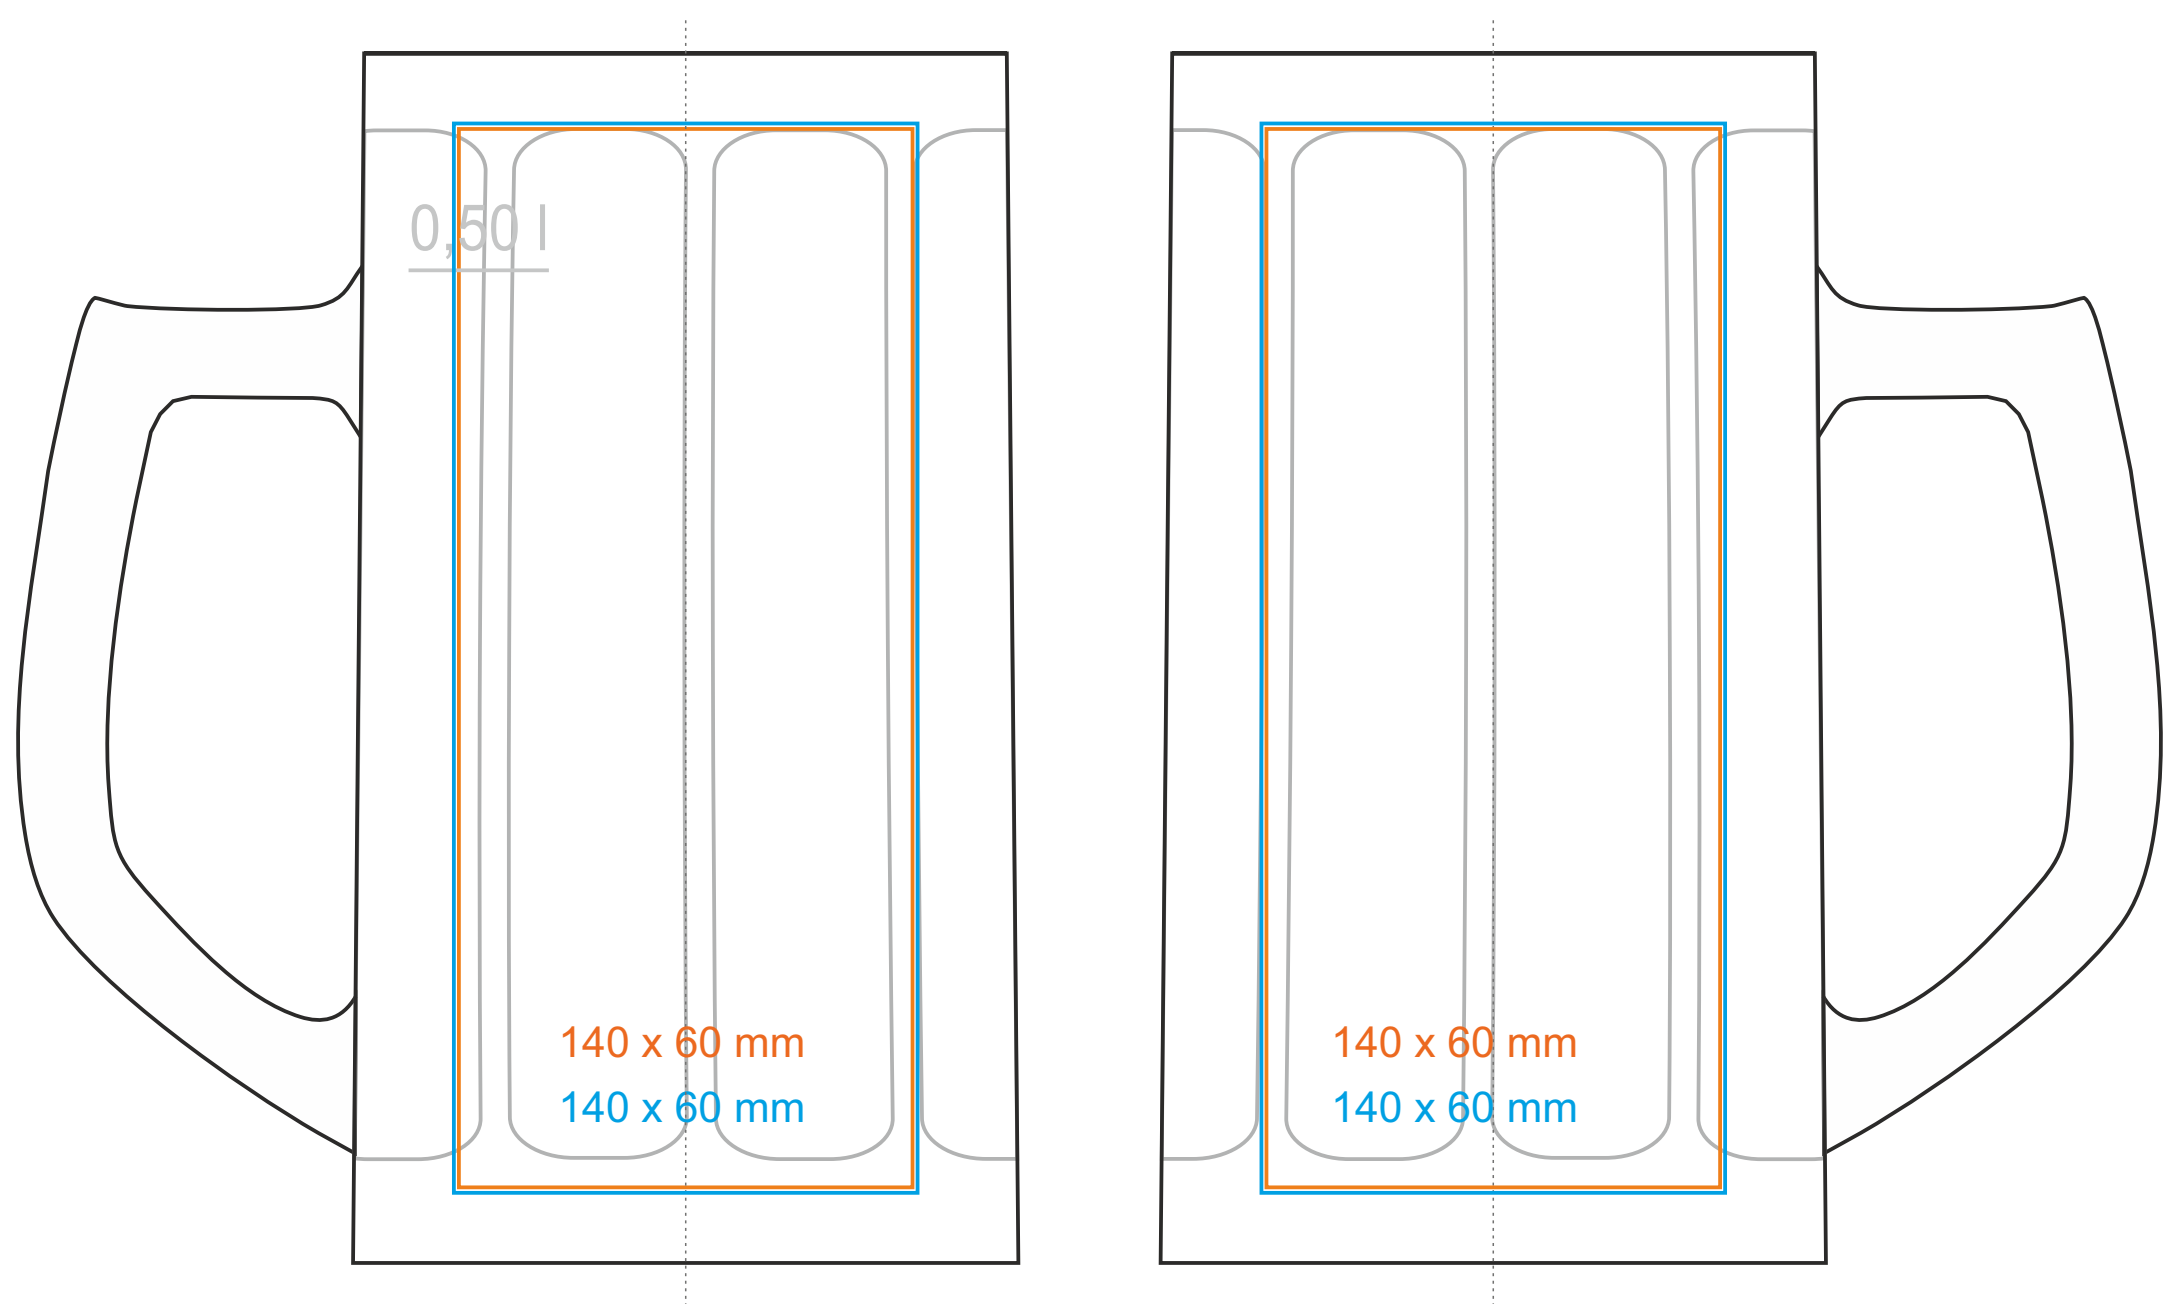

B_413 Hannover

500 ml / h: 160 mm / Ø 85 mm

*W przypadku projektów dla kalkomanii wybiegających poza standardową powierzchnię nadruku prosimy o kontakt z działem handlowym.

[Jak należy przygotować projekty do druku](#)

legenda

— Nadruk kalkomania (Transfer Print)
— Grawer laserowy