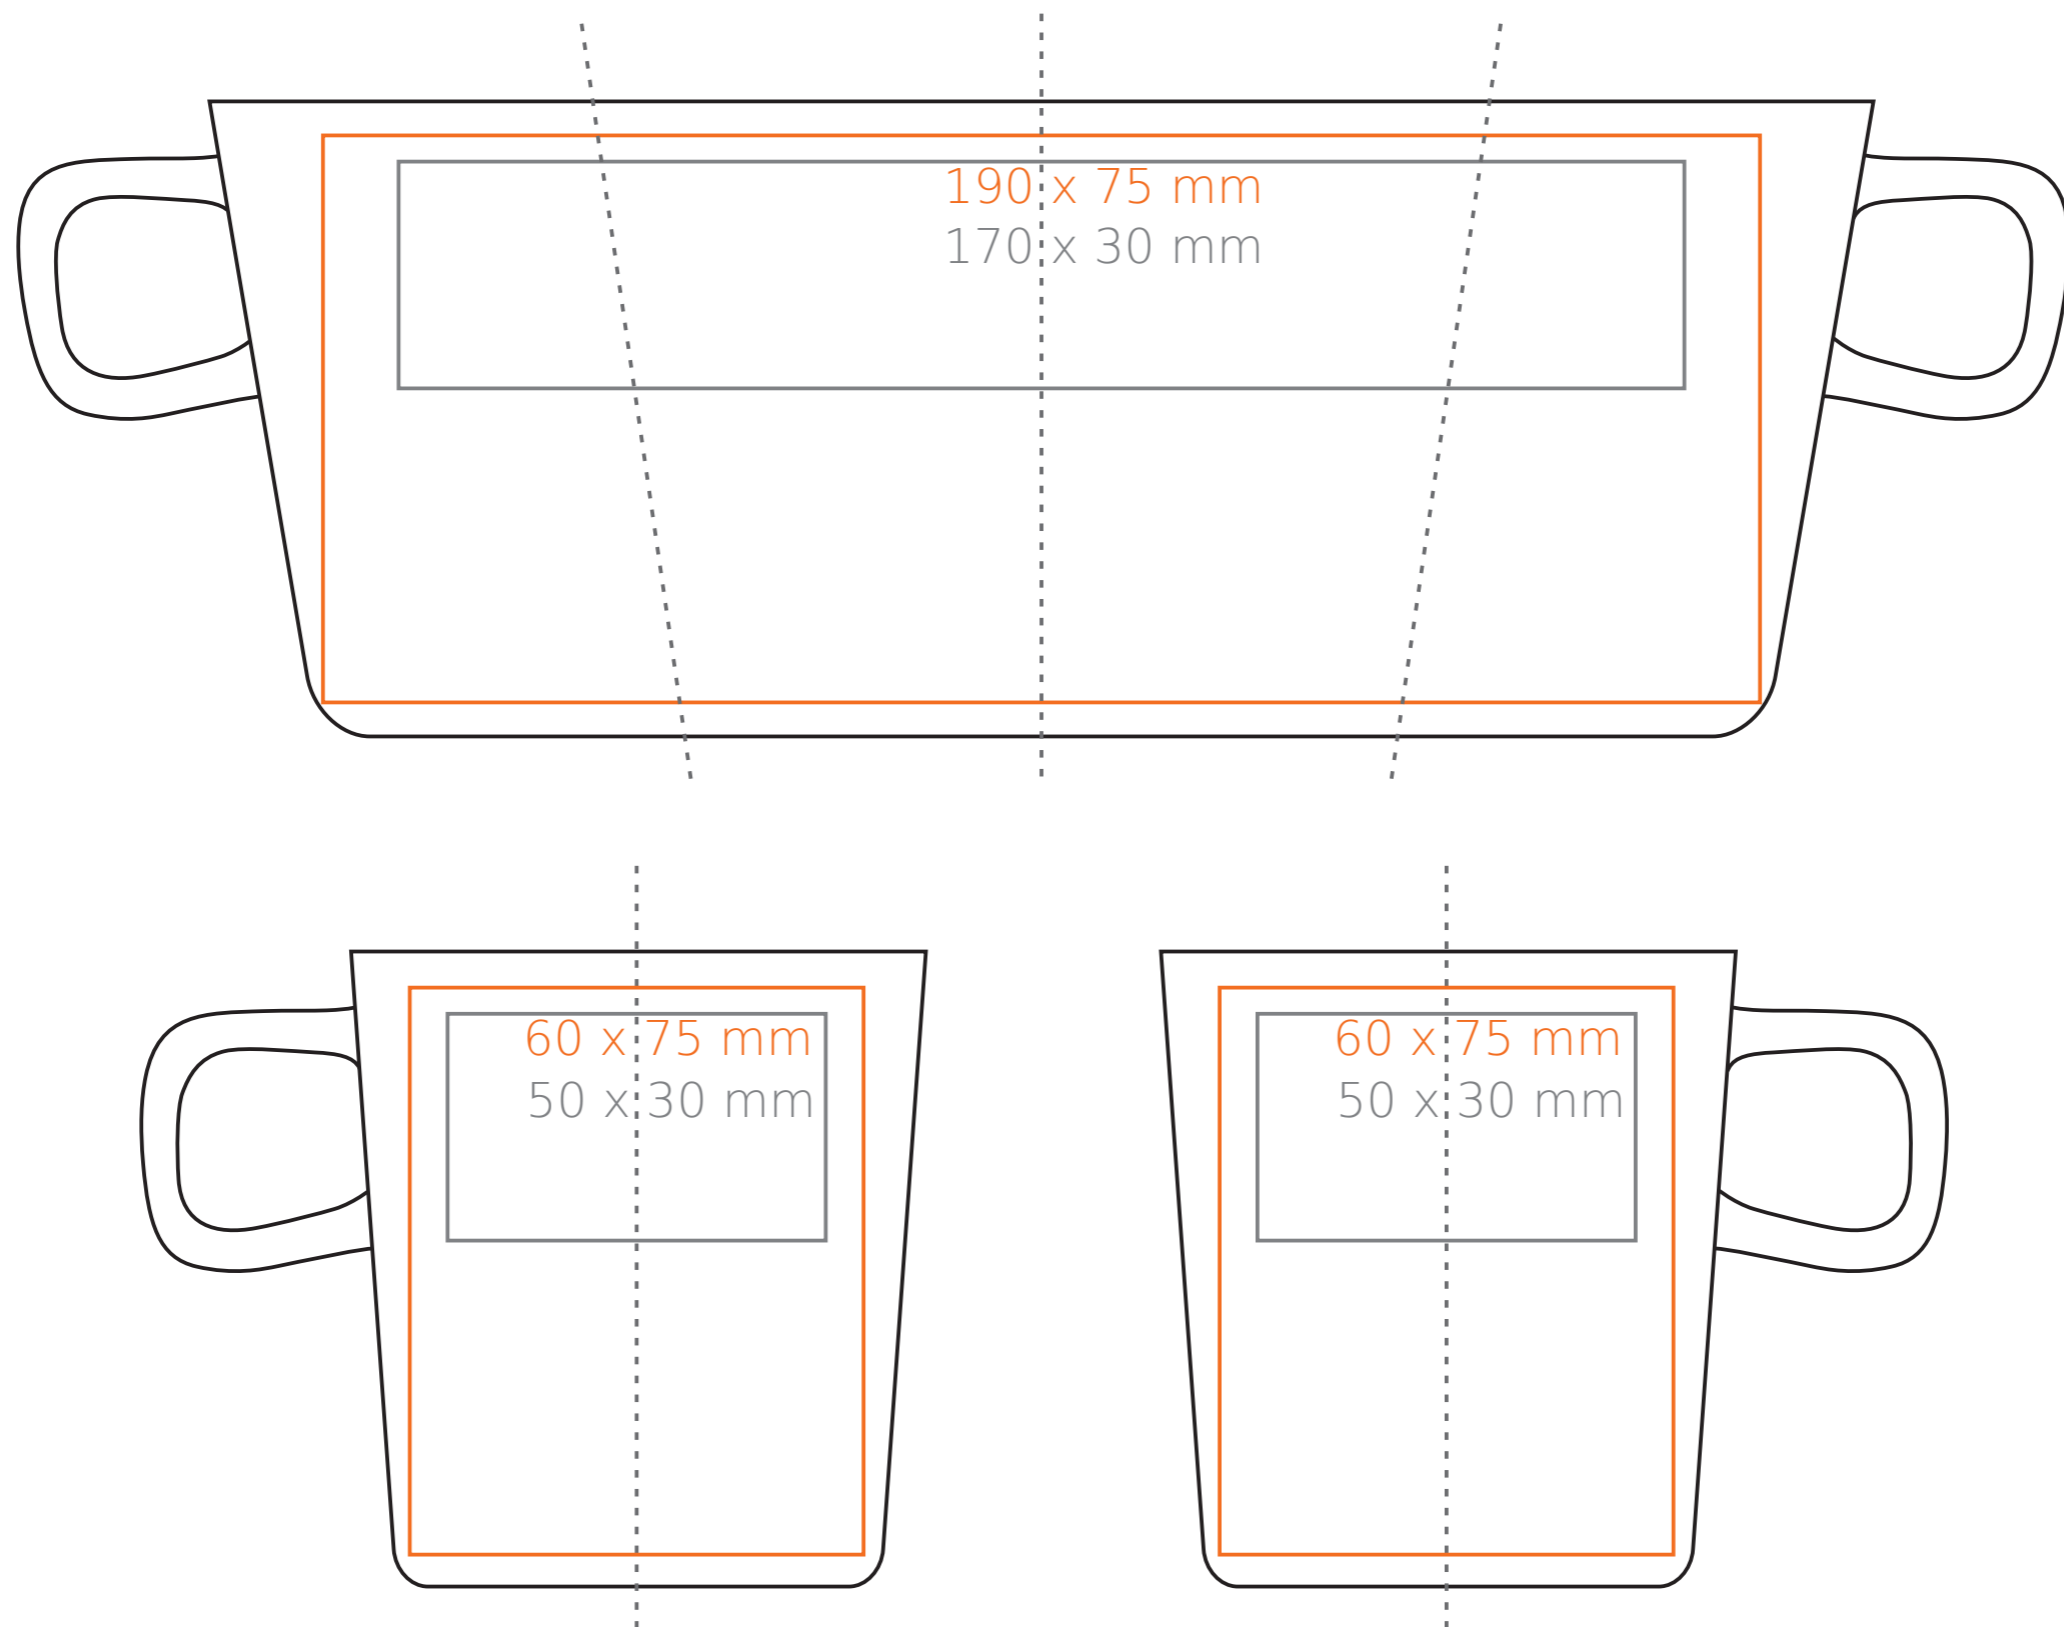

M/128 **Coco**

220 ml / h: 84 mm / Ø 76mm

Nadruk na uchu	- 45 x 10 mm
Nadruk wewnątrz na ściance	- 40 x 20 mm
Nadruk wewnątrz na dnie	- Ø 30 mm
Nadruk od spodu	- Ø 30 mm

*W przypadku projektów dla kalkomanii wybiegających poza standardową powierzchnię nadruku prosimy o kontakt z działem handlowym.

[Jak należy przygotować projekty do druku](#)

legenda

- Nadruk kalkomania (Transfer Print)
- Piaskowanie (Sensitive Touch)
- Nadruk bezpośredni (Direct Print)