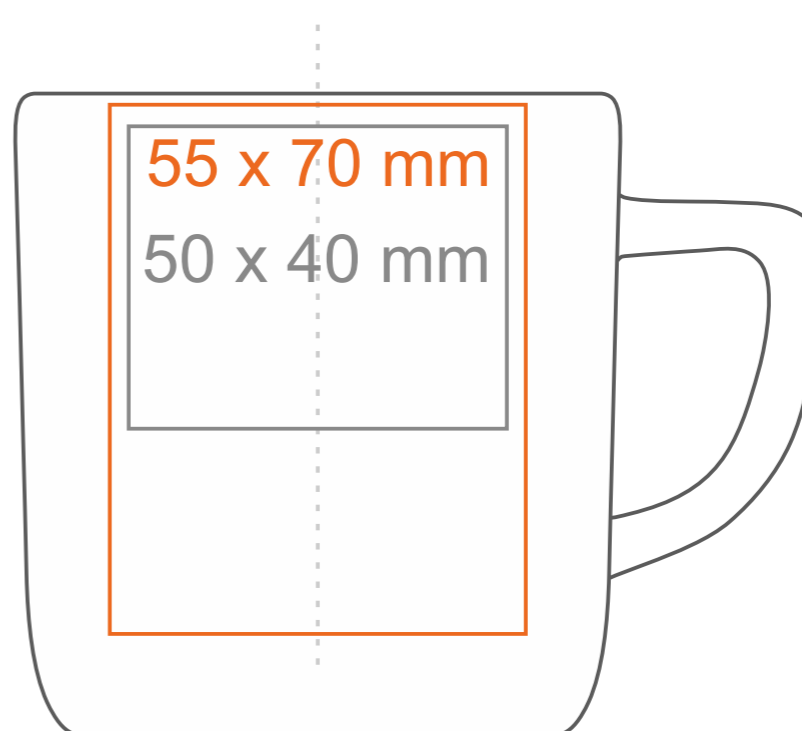

# M\_493 Rico Supreme

250 ml / h: 85 mm / Ø 80 mm

Nadruk na uchu	- 40 x 10 mm
Nadruk wewnątrz na ściance	- 60 x 15 mm
Nadruk wewnątrz na dnie	- Ø 40 mm
Nadruk od spodu	- Ø 30 mm

\*W przypadku projektów dla kalkomanii wybiegających poza standardową powierzchnię nadruku prosimy o kontakt z działem handlowym.