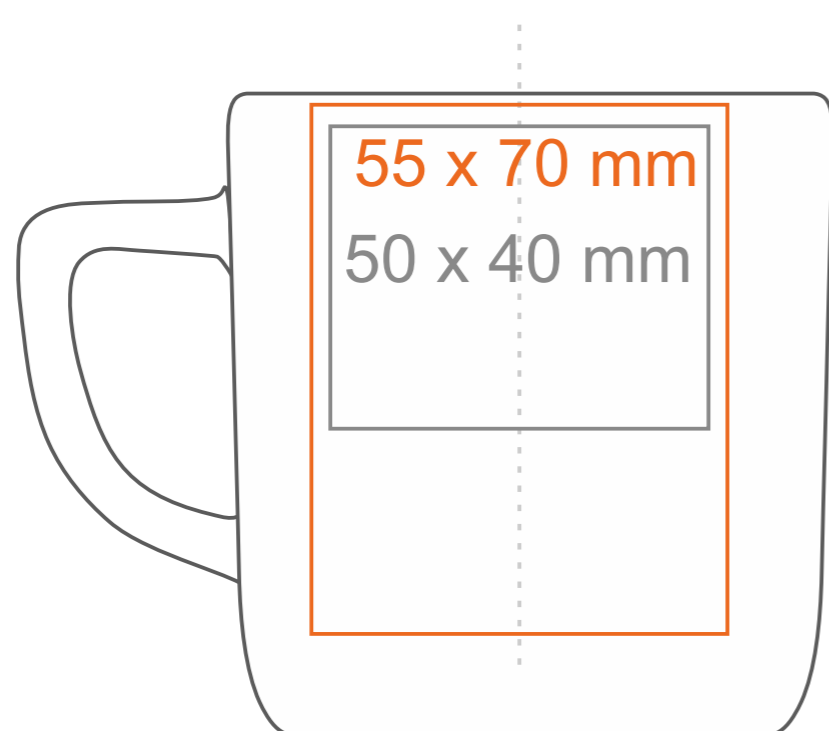

# M\_493 Rico Supreme

250 ml / h: 85 mm / Ø 80 mm

Nadruk na uchu	- 40 x 10 mm
Nadruk wewnątrz na ściance	- 60 x 15 mm
Nadruk wewnątrz na dnie	- Ø 40 mm
Nadruk od spodu	- Ø 30 mm

\*W przypadku projektów dla kalkomanii wybiegających poza standardową powierzchnię nadruku prosimy o kontakt z działem handlowym.