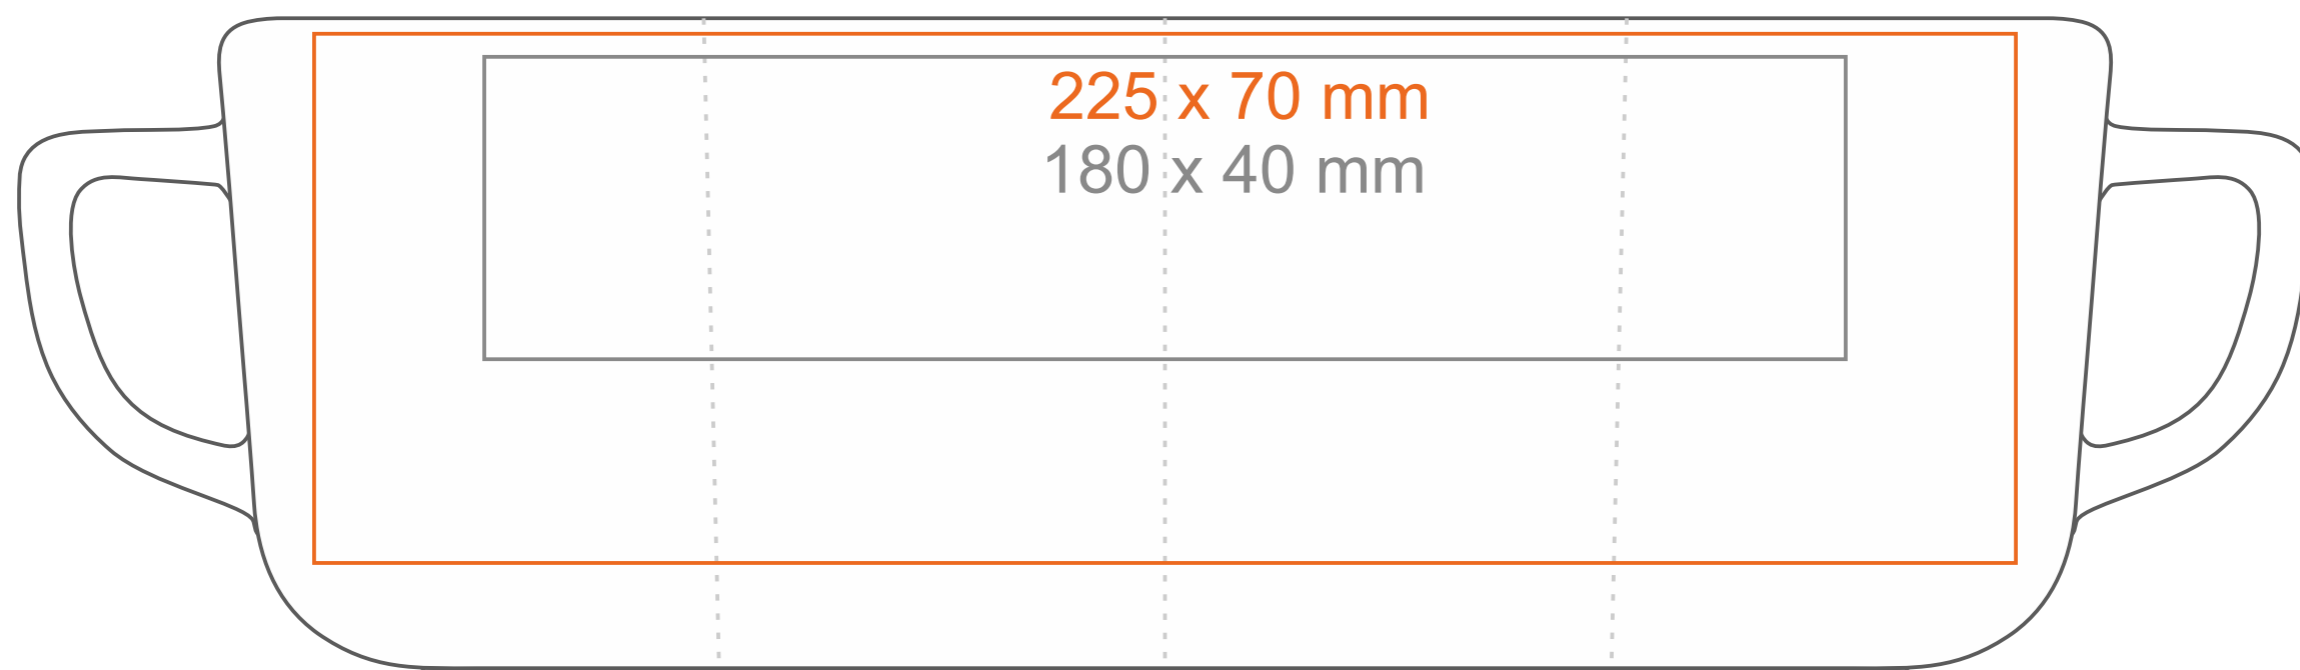

# M\_493 Rico Supreme

250 ml / h: 85 mm / Ø 80 mm

Nadruk na uchu	- 40 x 10 mm
Nadruk wewnątrz na ściance	- 60 x 15 mm
Nadruk wewnątrz na dnie	- Ø 40 mm
Nadruk od spodu	- Ø 30 mm

\*W przypadku projektów dla kalkomanii wybiegających poza standardową powierzchnię nadruku prosimy o kontakt z działem handlowym.

## legenda

- Nadruk kalkomania (Transfer Print)
- Piaskowanie (Sensitive Touch)
- Nadruk bezpośredni (Direct Print)